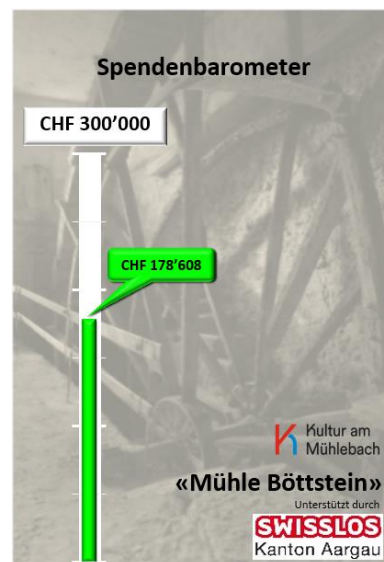

Erwerb Parzelle 709 Mühle Böttstein

Spendenbarometer am 7. Nov. 2021

Stand Finanzierung

Der Regierungsrat des Kantons Aargau hat einen namhaften Betrag aus dem Swisslos-Fonds bewilligt. Der aktuelle Stand der **Finanzierung des Kaufpreises** von 1'040'000.- ist: