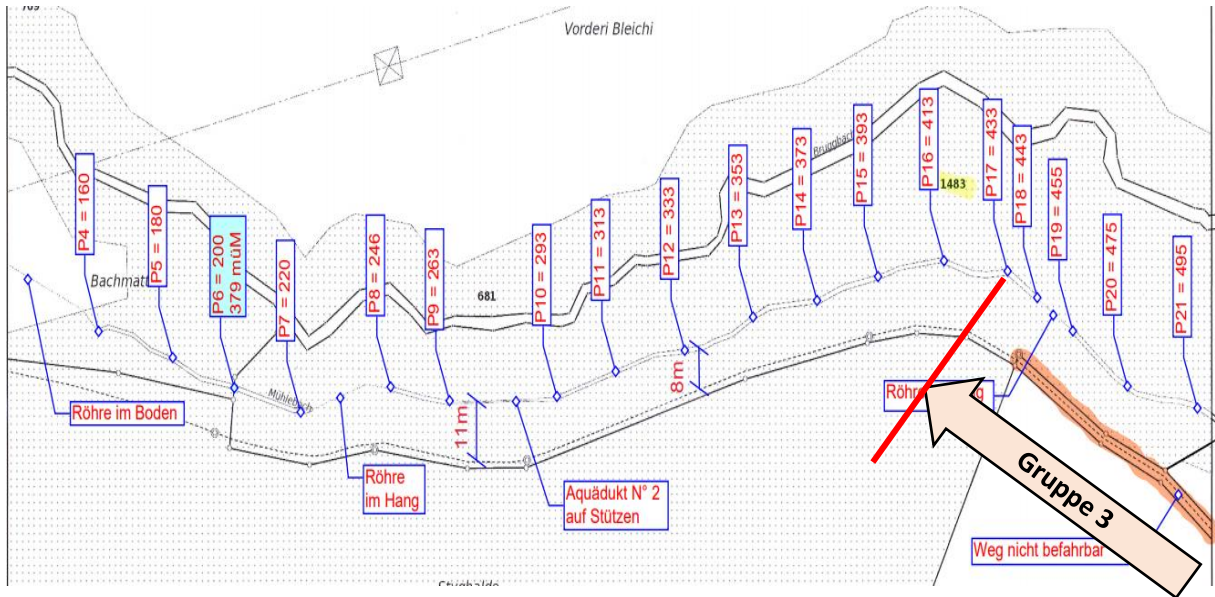

Gruppe 4	
Bachabschnitt: P30 bis P32	Anzahl Personen: 3
Arbeiten	Geräte + Maschinen
Bach reinigen, Wegunterhalt, Gras mähen, Sträucher schneiden, Laub entfernen, Schacht reinigen	Laubbläser1, Fadenmäher1, Schaufel1, Pickel1, Baumschere1, Baumsäge1, Kessel m. Seil1, Rechen2, Heckenschere1, Karette1