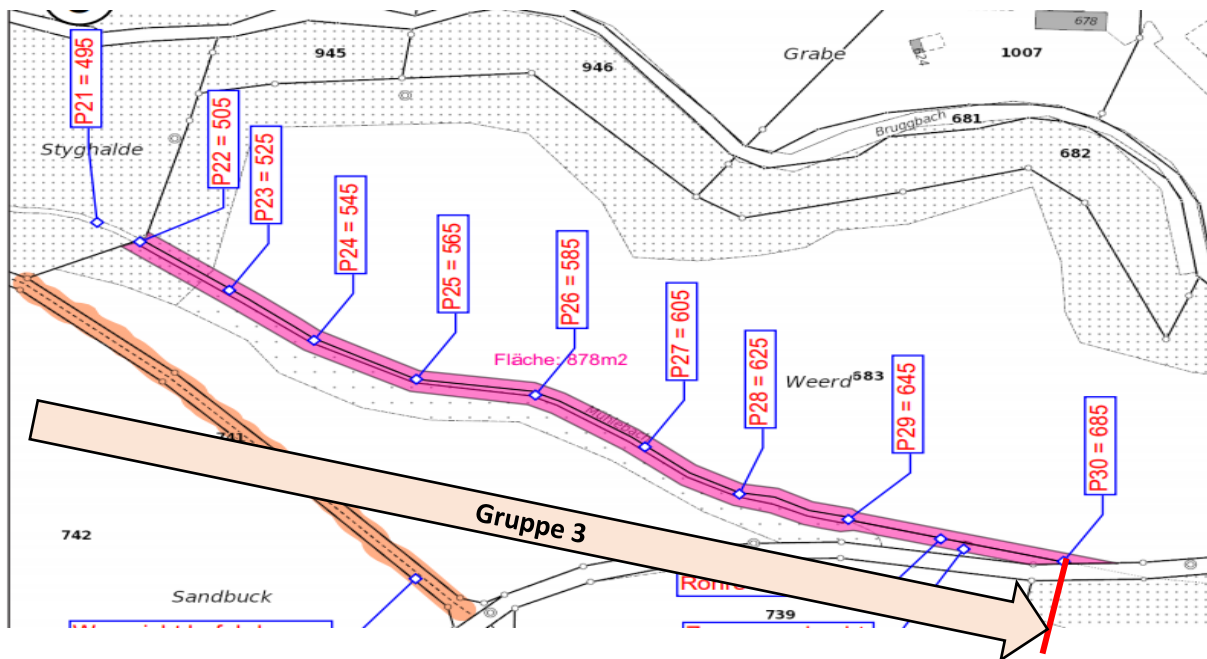

Gruppe 4	
Bachabschnitt: P30 bis P32	Anzahl Personen: 3
Arbeiten	Geräte + Maschinen
Bach reinigen, Wegunterhalt, Gras mähen, Sträucher schneiden, Laub entfernen, Schacht reinigen	Laubbläser1, Fadenmäher1, Schaufel1, Pickel1, Baumschere1, Baumsäge1, Kessel m. Seil1, Rechen2, Heckenschere1, Karette1