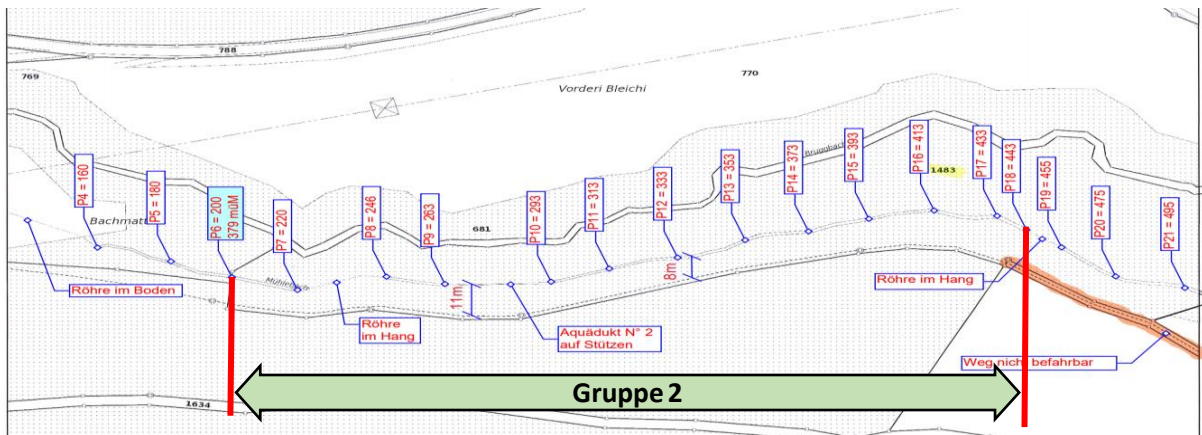

Gruppe 2	
Bachabschnitt: P6 bis P18	Anzahl Personen: 7
Arbeiten	Geräte + Maschinen
Laub entfernen, Gras mähen, Sträucher schneiden, Bach reinigen, Wegunterhalt, Röhren reinigen	Laubbläser1, Fadenmäher1, Pickel1, Schaufeln2, Baumschere1, Schlegel1 Baumsäge1, Rohr 4m1, Rechen2, Heckenschere1, Karette1, Gabel1

Gruppe 3	
Bachabschnitt: P18 bis P30	Anzahl Personen: 6
Arbeiten	Geräte + Maschinen
Bach reinigen, Wegunterhalt, Gras mähen, Sträucher schneiden, Laub entfernen, Röhre reinigen	Laubbläser1, Fadenmäher1, Schaufeln2, Pickel1, Baumschere1, Baumsäge1, Schlegel1, Rohr 4m1, Rechen2, Heckenschere1, Karette1, Gabel1