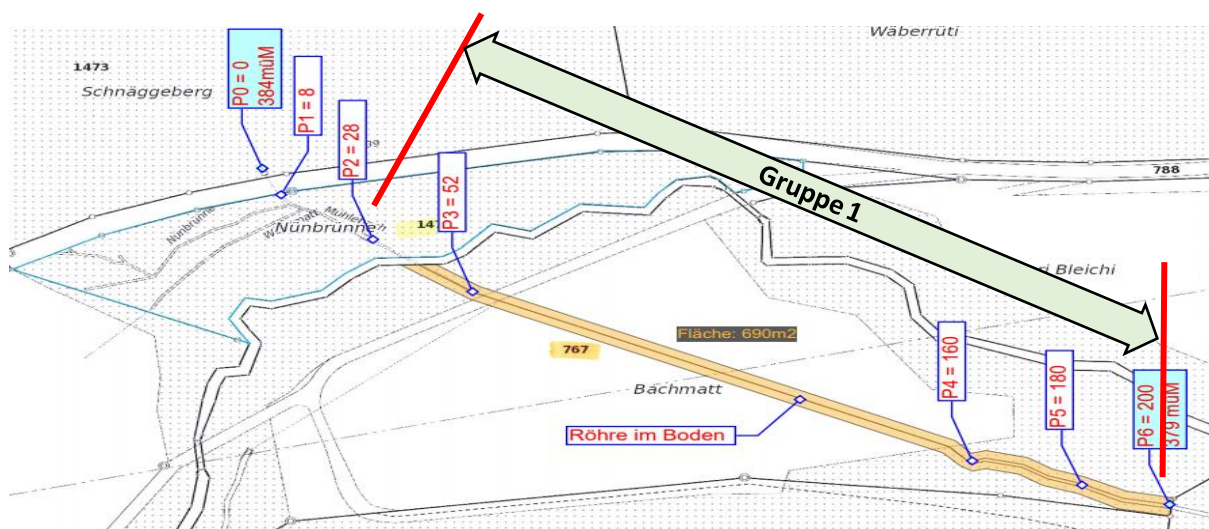

Frühjahrsputz Mühlebach - Samstag 20.03.2021

Für diesen Mühlebach-Frühjahrsputz 2021 meldeten sich über 20 'Putzer & Putzerinnen'. Alle haben einen Einsatzplan erhalten und der Vorstand dankt herzlich für diese Bereitschaft mitzuhelfen.

Wegen der aktuellen Lage der Corona-Pandemie müssen wir leider bitten, auf **spontane Besuche vom Bachlauf des Mühlebaches** an diesem Bachputztag **zu verzichten**. Es sollten nur die Bachputz-Teams im Einsatz sein.

Nachstehend die Informationen für alle die sich gemeldet haben:

Treffpunkt	Zeit	Gruppe Nr.	Team
Sa. 20.03.2021 Schlossparkplatz in Böttstein	08:45 h	1 + 2	GRÜN
	09:15 h	3 + 4 + 5	ORANGE

Informationen zu den einzelnen Bachabschnitten und deren Arbeiten

Gruppe 1	
Bachabschnitt: P1 bis P6	Anzahl Personen: 2
Arbeiten	Geräte + Maschinen
Bach reinigen, Aquädukt reinigen, Sträucher Dornen schneiden, bei Abstieg Tritte machen	Baumschere 1, Baumsäge1, Pickel 1, Schaufel 1, Rechen1, Schaber spez.1